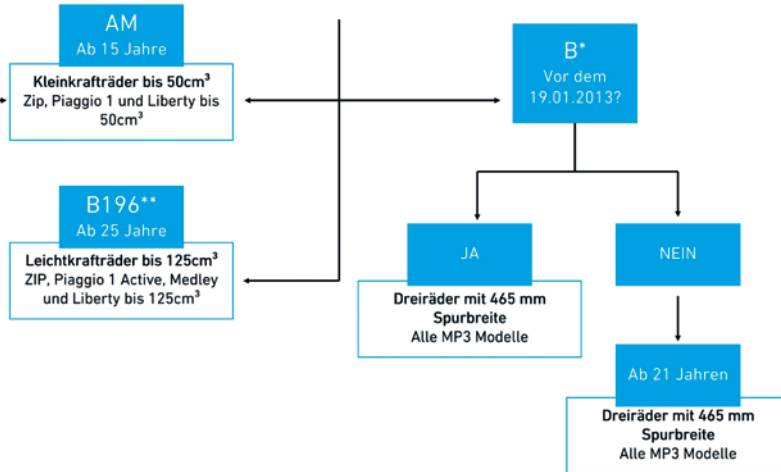

** Lagerfahrzeug. Verfügbarkeit begrenzt.

PIAGGIO

WELCHER FÜHRERSCHEIN FÜR WELCHES PIAGGIO MODELL?

ZWEIRADFÜHRERSCHEIN

AUTOFÜHRERSCHEIN

* Inhaber eines PKW-Führerscheins Klasse B erteilt vor dem 19.01.2013 dürfen alle gängigen MP3-Modelle fahren. Die ab dem 19.01.2013 erworbene Führerscheinklasse B umfasst auch die Piaggio MP3-Modelle, wenn der Inhaber der Fahrerlaubnis mindestens 21 Jahre alt ist. Die Fahrerlaubnis-Verordnung ist nationales Recht. Sie gilt innerhalb der Bundesrepublik Deutschland. Für weitere Informationen wenden Sie sich bitte an Ihre Führerscheinstelle.