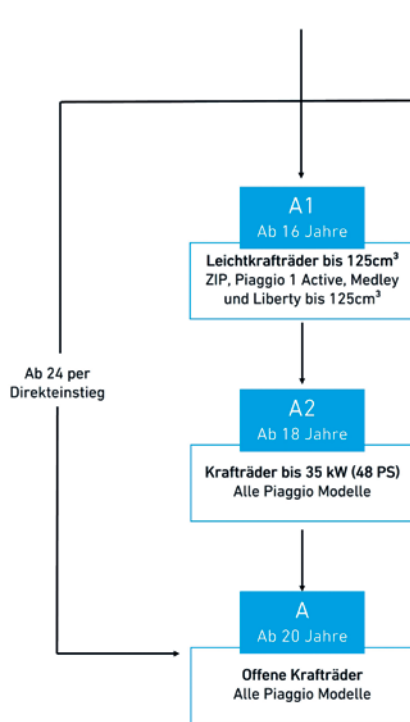

* Mit der Führerscheinselbstbesitzregelung B196 kann jeder erfahrene Autofahrer Leichtkrafträder bis 125 cm³, max. 11 kW (15 PS), ohne Prüfung nach vorgeschriebenen Voraussetzungen und absolvierter Ausbildung, fahren.

** Lagerfahrzeug. Verfügbarkeit begrenzt.

PIAGGIO

WELCHER FÜHRERSCHEIN FÜR WELCHES PIAGGIO MODELL?

ZWEIRADFÜHRERSCHEIN

AUTOFÜHRERSCHEIN

* Inhaber eines PKW-Führerscheins Klasse B erteilt vor dem 19.01.2013 dürfen alle gängigen MP3-Modelle fahren. Die ab dem 19.01.2013 erworbene Führerscheinklasse B umfasst auch die Piaggio MP3-Modelle, wenn der Inhaber der Fahrerlaubnis mindestens 21 Jahre alt ist. Die Fahrerlaubnis-Verordnung ist nationales Recht. Sie gilt innerhalb der Bundesrepublik Deutschland. Für weitere Informationen wenden Sie sich bitte an Ihre Führerscheinstelle.